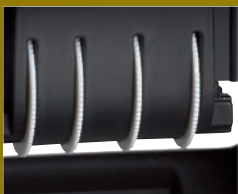

# Fechador híbrido

Combinación única de tecnología  
flash-stamp y sellos automáticos

Combina la funcionalidad de una robusta banda de fecha de sello automático con la flexibilidad y conveniencia de una placa de texto microporosa personalizada.

La banda de fecha de caucho brinda una calidad de gran resistencia

La placa de texto se puede hacer en pocos minutos

La tapa que recubre las bandas permite un manejo limpio

Fácil cambio de almohadilla